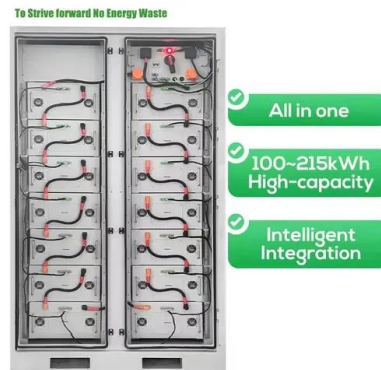

Device for opening and closing container lids, container

The present invention discloses a device for opening and closing container lids in order to control the movement of the lid during opening or closing thereof. More specifically, the invention discloses a ...

How to I change the refresh rate from 60hz to 144hz

You have LP173WF5-SPB3 which is a 60 Hz panel, AN517-51 comes with different panels and the retailer may have advertised wrongly. LG Display LP173WF5-SPB3 Overview - Panelook

Het Groene Woud, Middelburg , HZ University of Applied Sciences

Did you know that the Dutch Eastern Scheldt storm surge barrier is one of the seven modern wonders of the world and that this construction can be found at 30 minutes from HZ? Employers are lining up for ...